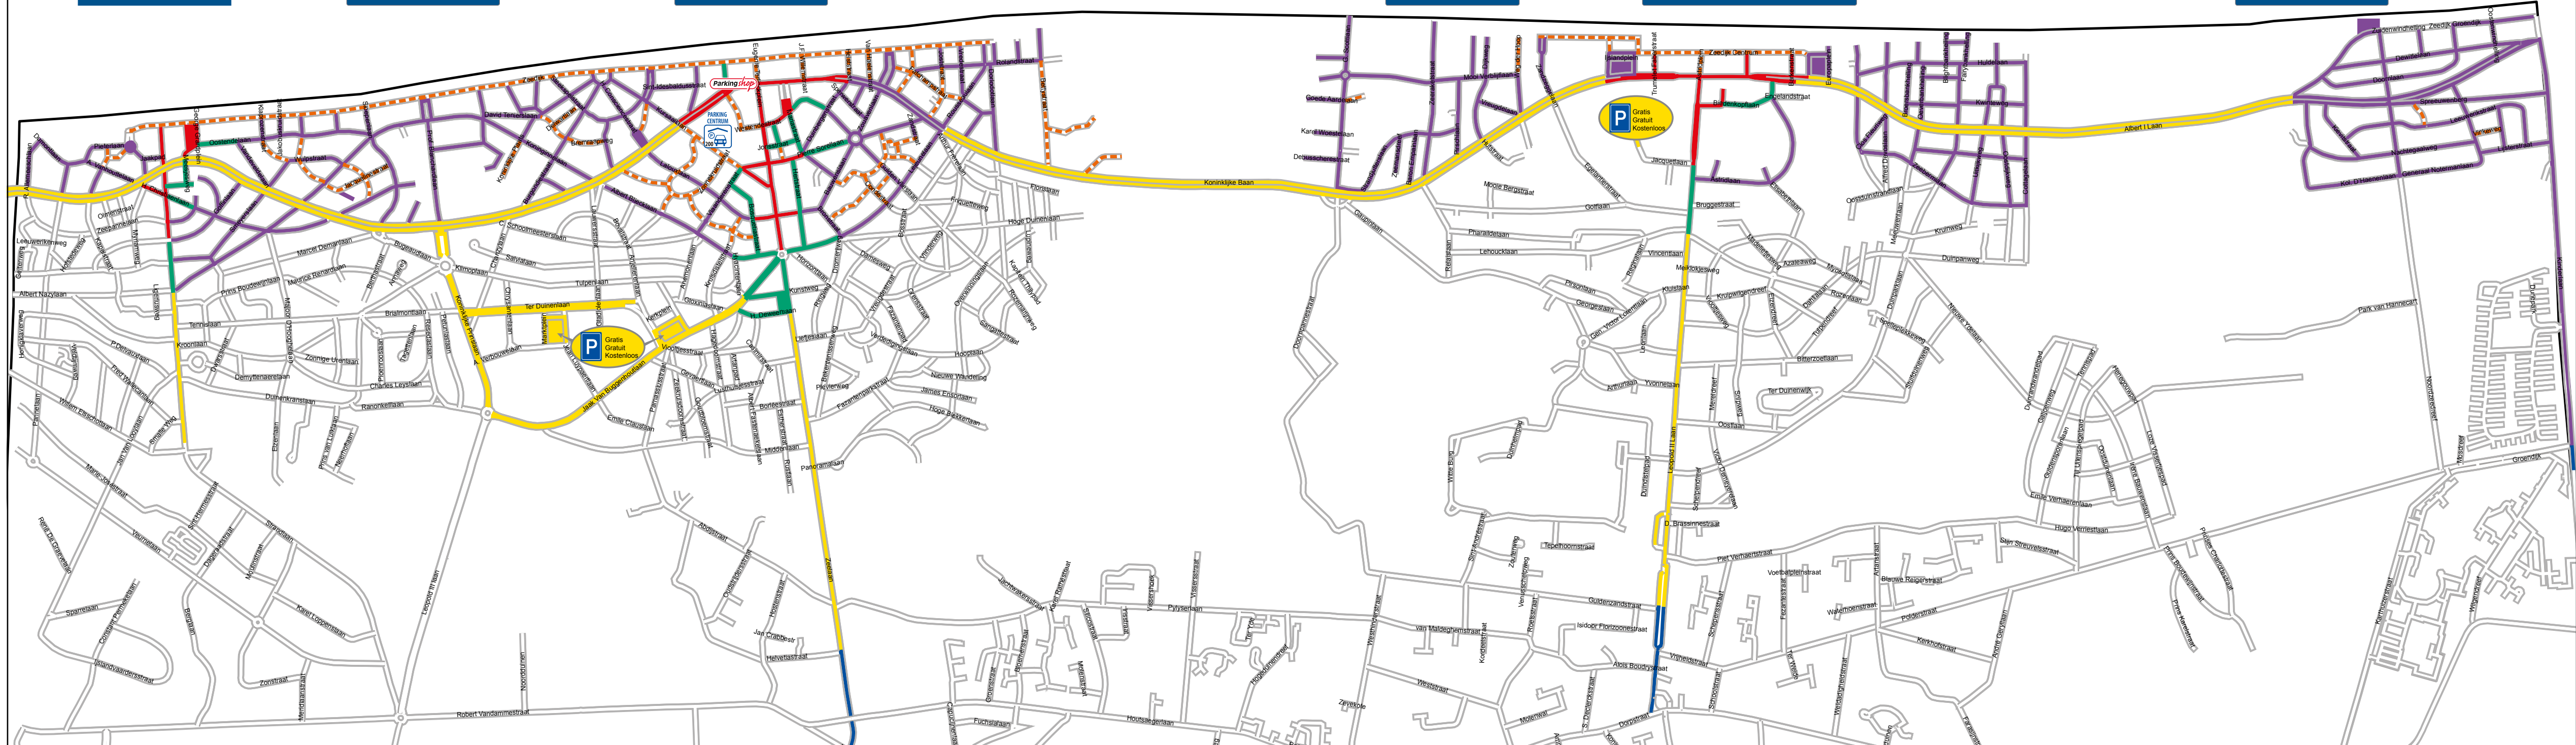

SINT-IDESBALD

STER DER ZEE

KOKSIJDE-BAD

SINT-ANDRE

OOSTDUINKERKE-BAD

GROENENDIJK

- RODE ZONE | ZONE ROUGE | ROTE ZONE
- GROENE ZONE | ZONE VERTE | GRÜNE ZONE
- PAARSE ZONE | ZONE MAUVE | VIOLETTE ZONE
- GRATIS PARKING | STATIONNEMENT GRATUIT | GRATIS PARKPLATZ
- PARKEREN NIET TOEGESTAAN | STATIONNEMENT INTERDIT | PARKEN VERBODEN